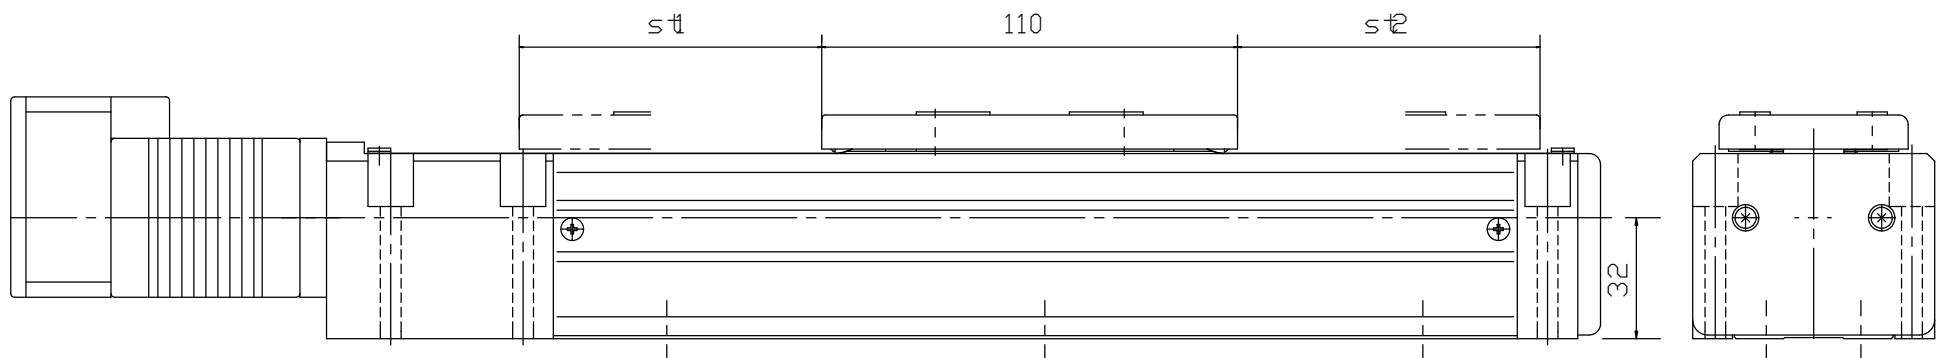

L420

VLA-ST-60

RL-60T

| Stroke | Effective Stroke | s1 + s2 | L1 | L2 | n | N |
|--------|------------------|---------|-----|-----|---|---|
| 0050 | 50 | 60 | 206 | 151 | 1 | 2 |
| 0100 | 100 | 110 | 256 | 201 | 2 | 3 |
| 0150 | 150 | 160 | 306 | 251 | 2 | 3 |
| 0200 | 200 | 210 | 356 | 301 | 3 | 4 |
| 0250 | 250 | 260 | 406 | 351 | 3 | 4 |
| 300 | 300 | 310 | 456 | 401 | 4 | 5 |
| 0350 | 350 | 360 | 506 | 451 | 4 | 5 |
| 0400 | 400 | 410 | 556 | 501 | 5 | 6 |
| 0450 | 450 | 460 | 606 | 551 | 5 | 6 |
| 0500 | 500 | 510 | 656 | 601 | 6 | 7 |
| 0550 | 550 | 560 | 706 | 651 | 7 | 8 |
| 0600 | 600 | 610 | 756 | 701 | 8 | 9 |