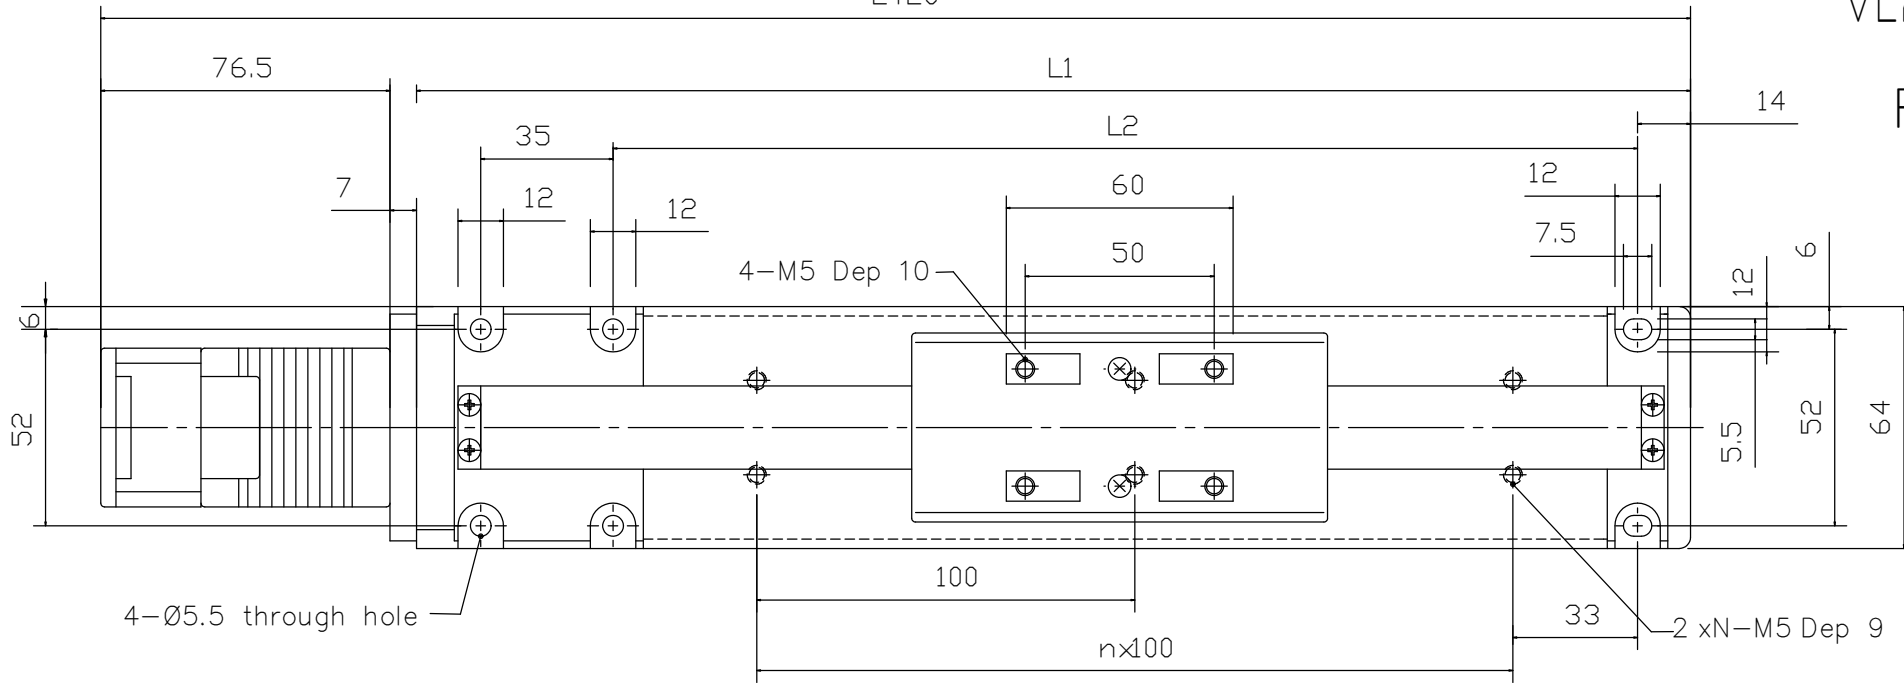

L420

VLA-ST-60

RL-60T

| Stroke | Effective Stroke | s1 + s2 | L1 | L2 | n | N |
|--------|------------------|---------|-----|-----|---|---|
| 0050 | 50 | 60 | 206 | 151 | 1 | 2 |
| 0100 | 100 | 110 | 256 | 201 | 2 | 3 |
| 0150 | 150 | 160 | 306 | 251 | 2 | 3 |
| 0200 | 200 | 210 | 356 | 301 | 3 | 4 |
| 0250 | 250 | 260 | 406 | 351 | 3 | 4 |
| 300 | 300 | 310 | 456 | 401 | 4 | 5 |
| 0350 | 350 | 360 | 506 | 451 | 4 | 5 |
| 0400 | 400 | 410 | 556 | 501 | 5 | 6 |
| 0450 | 450 | 460 | 606 | 551 | 5 | 6 |
| 0500 | 500 | 510 | 656 | 601 | 6 | 7 |
| 0550 | 550 | 560 | 706 | 651 | 7 | 8 |
| 0600 | 600 | 610 | 756 | 701 | 8 | 9 |