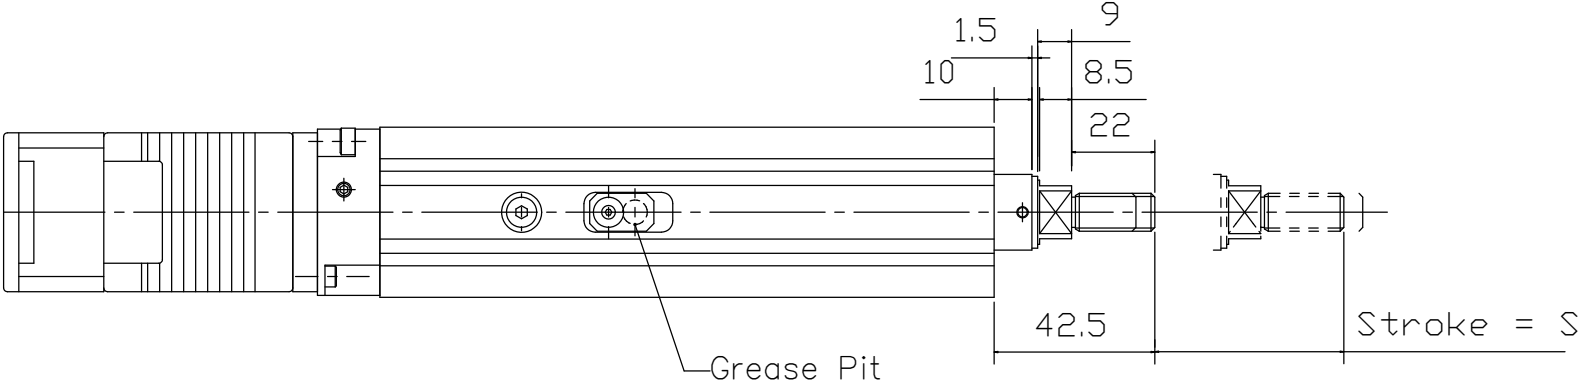

RD-45T

Stroke	Effective Stroke	L	L1
0050	50	238.5	162.5
0100	100	288.5	212.5
0150	150	338.5	262.5
0200	200	388.5	312.5

Drawing Name	RD-45T
 MUSCLE CO.,LTD.	