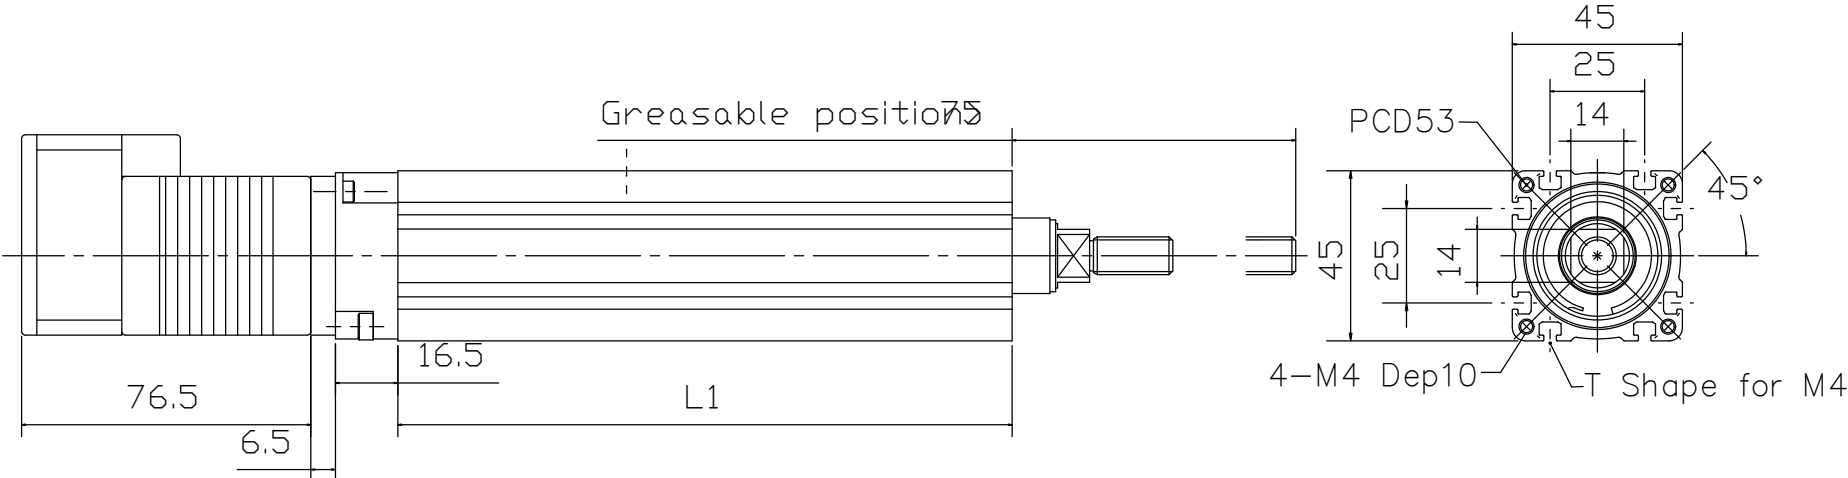

RD-45T

Stroke	Effective Stroke	L	L1
0050	50	238.5	162.5
0100	100	288.5	212.5
0150	150	338.5	262.5
0200	200	388.5	312.5

Drawing Name	RD-45T
 MUSCLE CO.,LTD.	